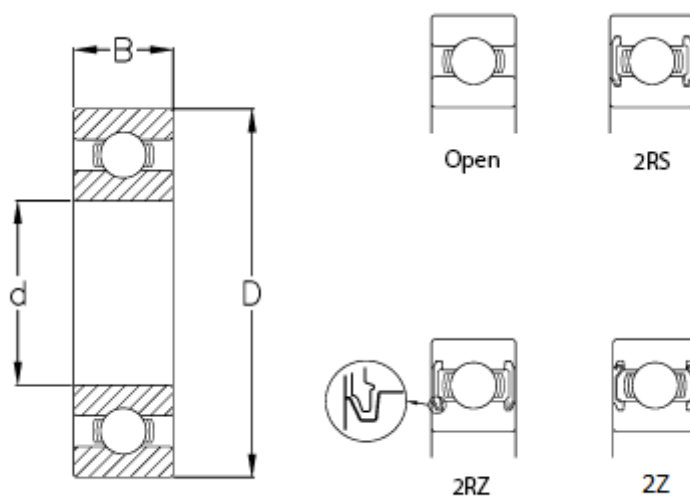

Varenummer: 57960206003101  
Beskrivelse: CeramicSpeed hybridleje Xtreme åbent  
6312-CSB

## Mål

B	= 31
C (KN)	= 85.2
C0	= 52
d	= 60
D	= 130
Kugleklasse	= 5
Max omdr.	= 8500
Type	= 6312